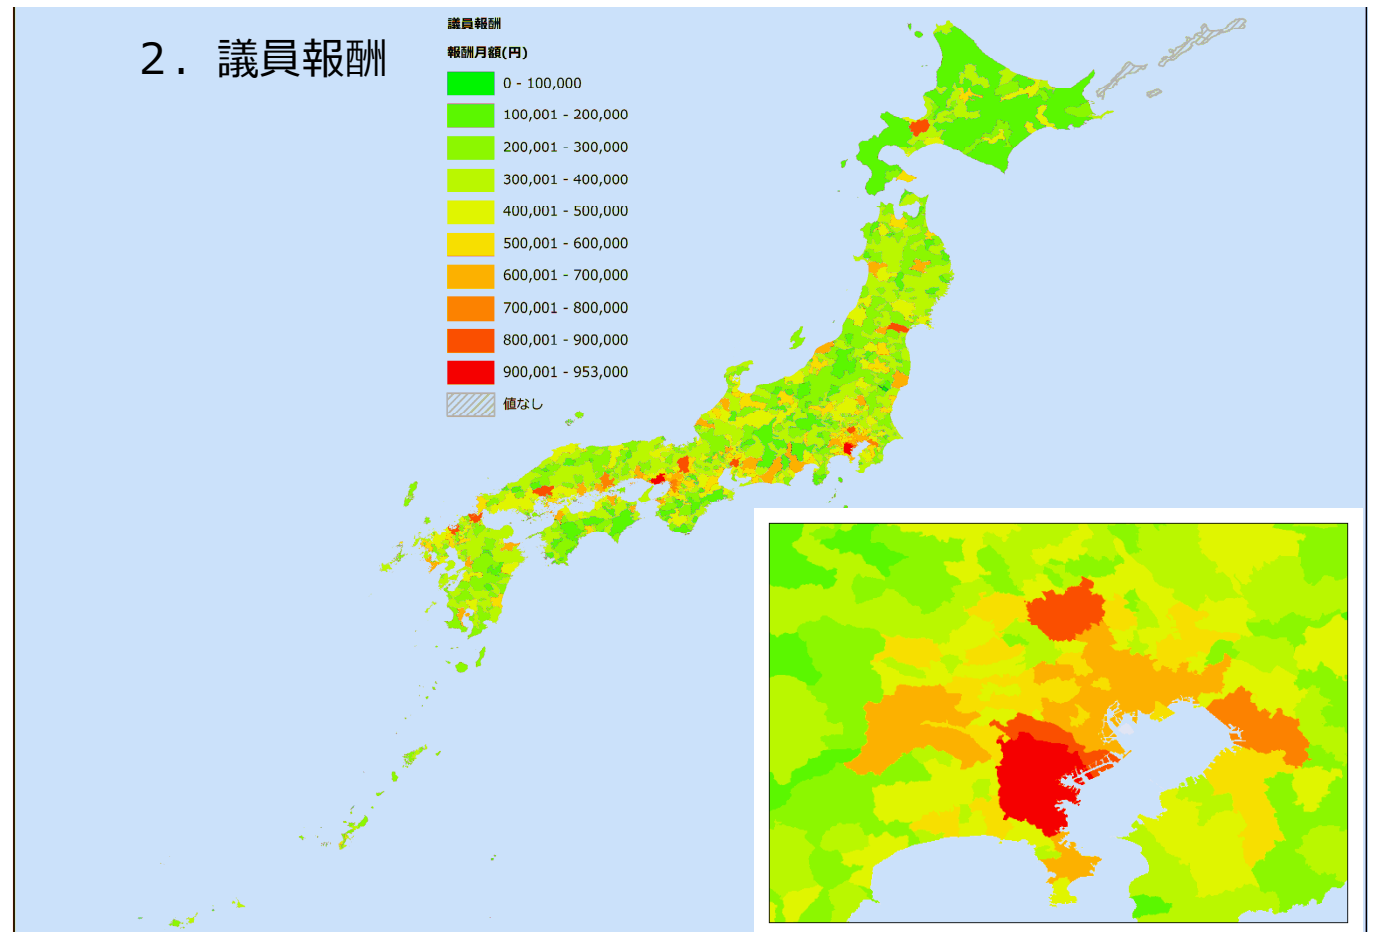

見てわかる、全国と比べた横須賀市議会

横須賀市議会の定数&報酬はどう変わってきた?

1-1. 議員定数と人口

1-2. 議員定数と面積

2-1. 議員報酬と人口

2-2. 議員報酬と面積