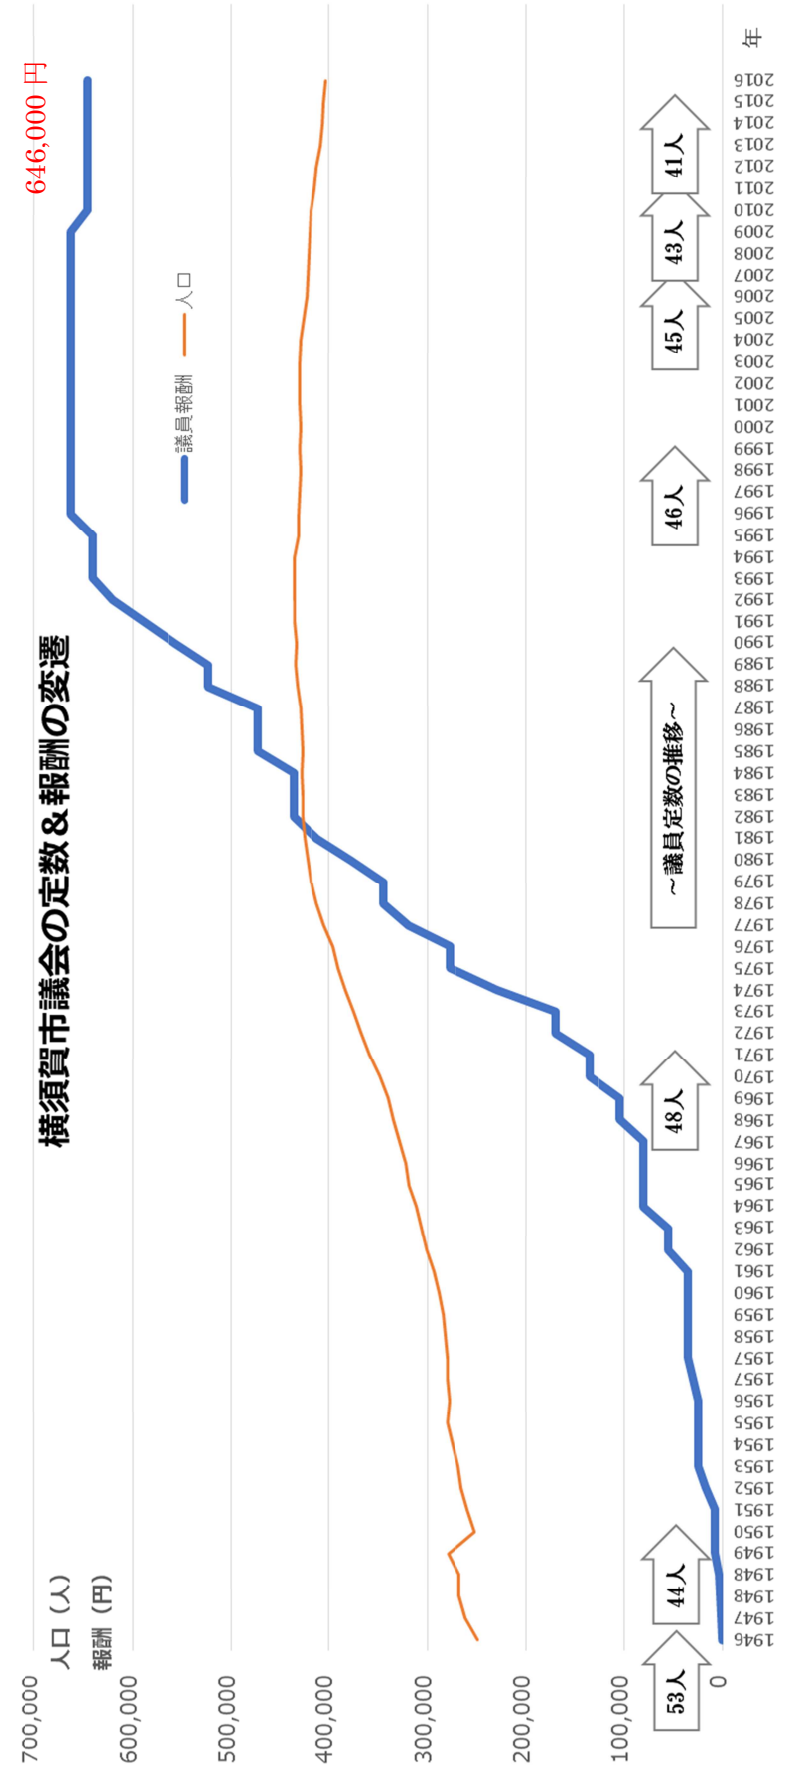

見てわかる、全国と比べた横須賀市議会

横須賀市議会の定数&報酬はどう変わってきた?

1-1. 議員定数と人口

1-2. 議員定数と面積

2-1. 議員報酬と人口

2-2. 議員報酬と面積