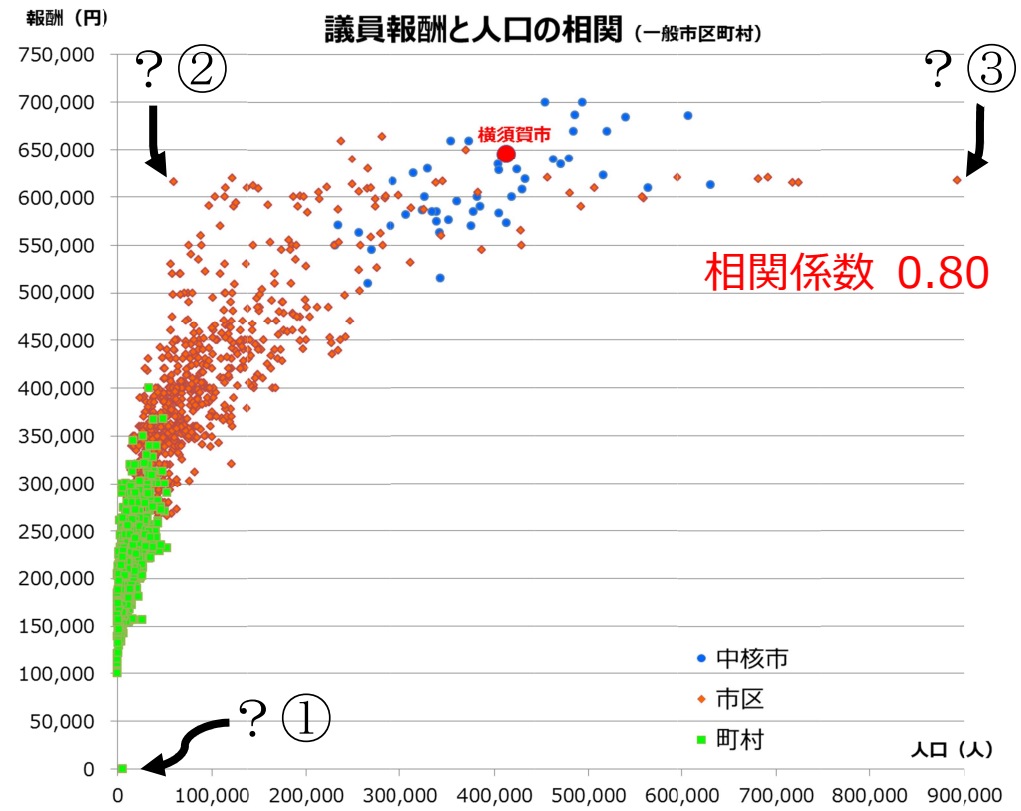

見てわかる、全国と比べた横須賀市議会

横須賀市議会の定数&報酬はどう変わってきた?

1-1. 議員定数と人口

1-2. 議員定数と面積

2-1. 議員報酬と人口

2-2. 議員報酬と面積