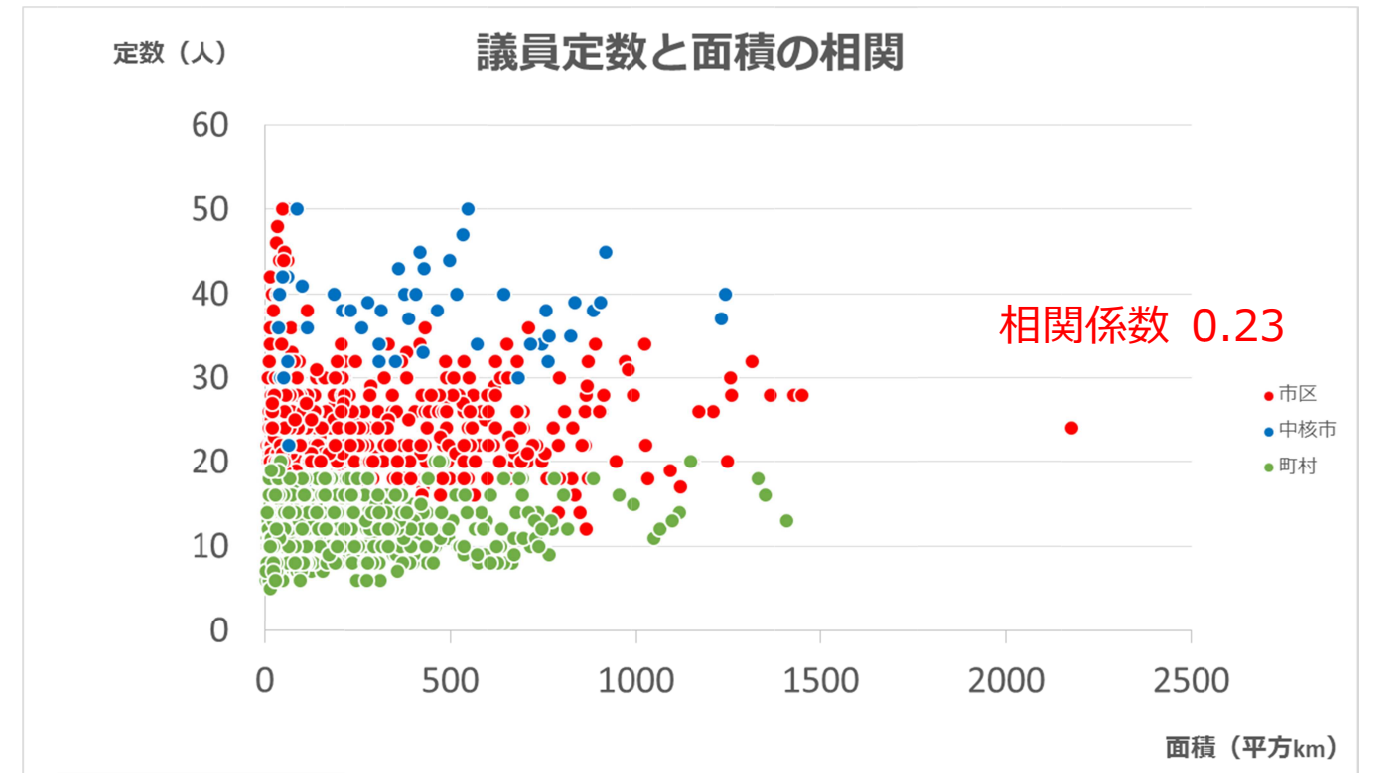

見てわかる、全国と比べた横須賀市議会

横須賀市議会の定数&報酬はどう変わってきた?

1-1. 議員定数と人口

1-2. 議員定数と面積

2-1. 議員報酬と人口

2-2. 議員報酬と面積