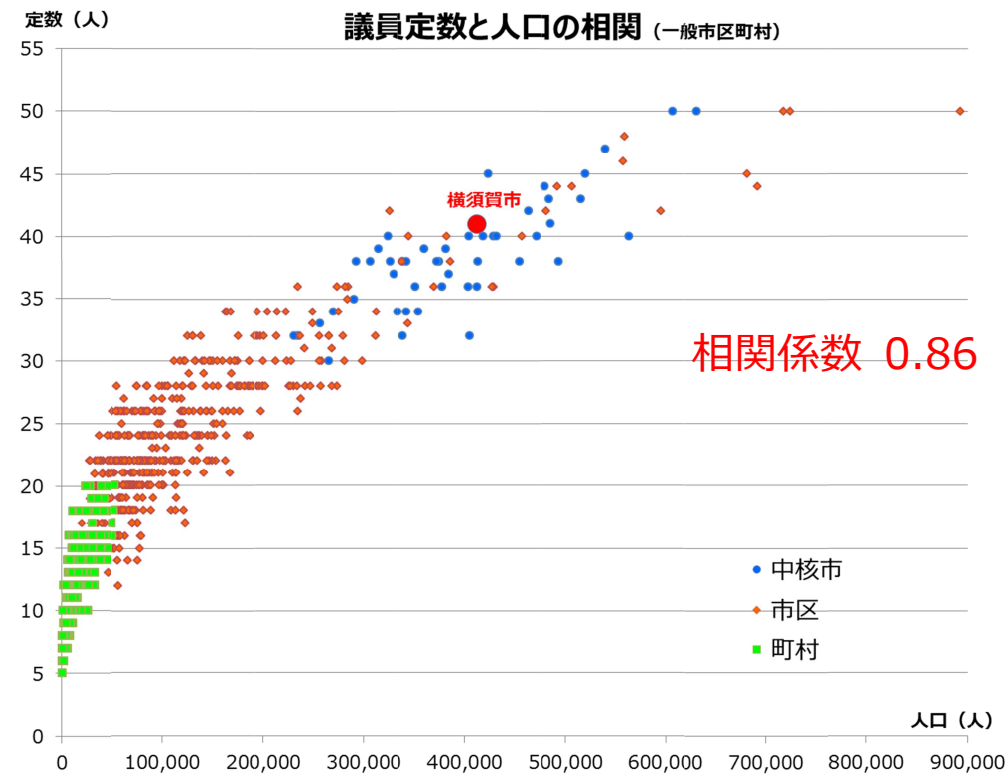

見てわかる、全国と比べた横須賀市議会

横須賀市議会の定数&報酬はどう変わってきた?

1-1. 議員定数と人口

1-2. 議員定数と面積

2-1. 議員報酬と人口

2-2. 議員報酬と面積