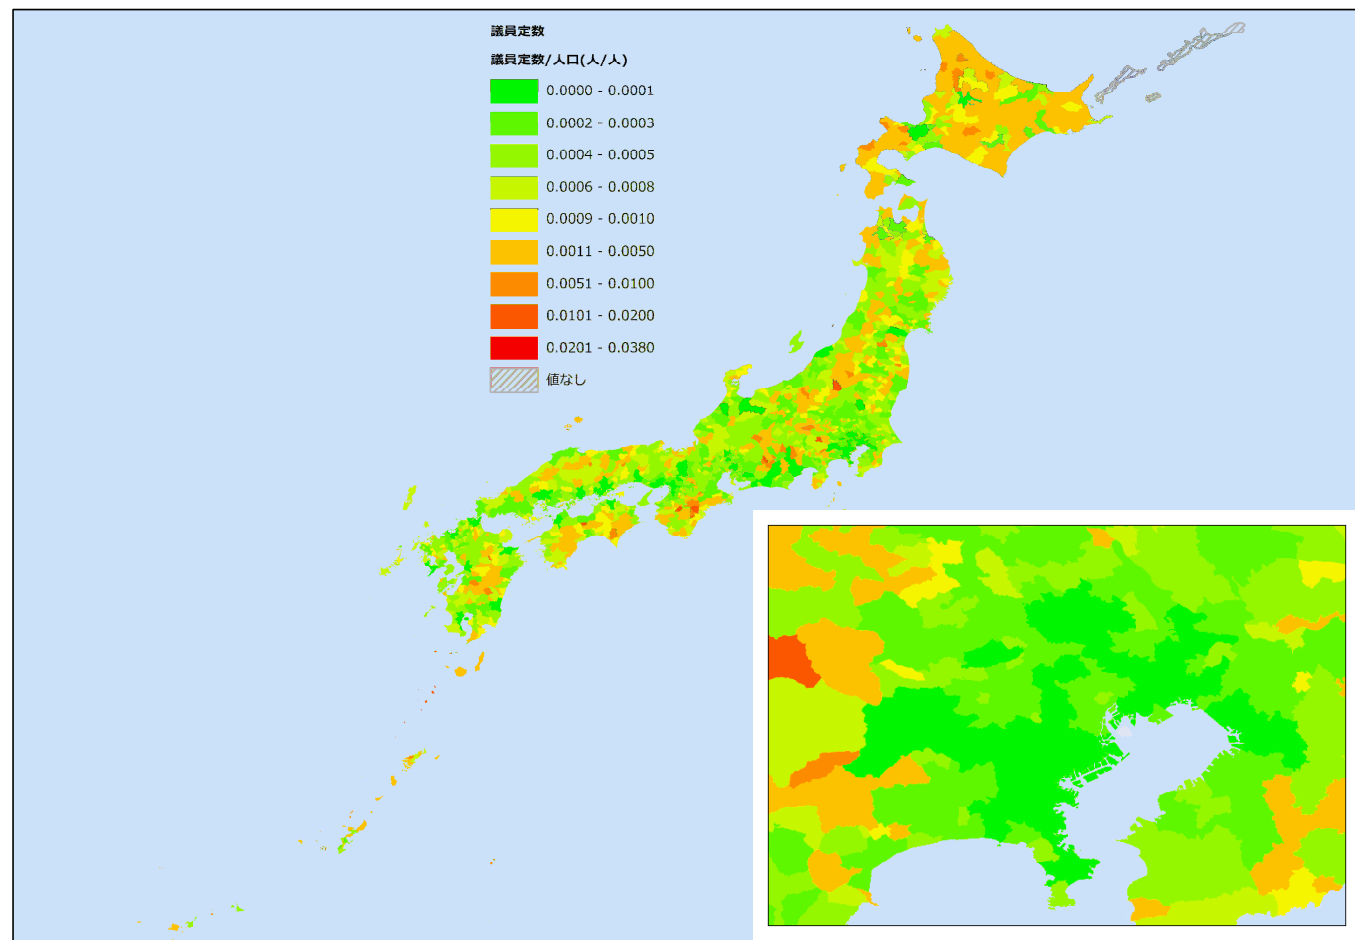

見てわかる、全国と比べた横須賀市議会

横須賀市議会の定数&報酬はどう変わってきた?

1-1. 議員定数と人口

1-2. 議員定数と面積

2-1. 議員報酬と人口

2-2. 議員報酬と面積