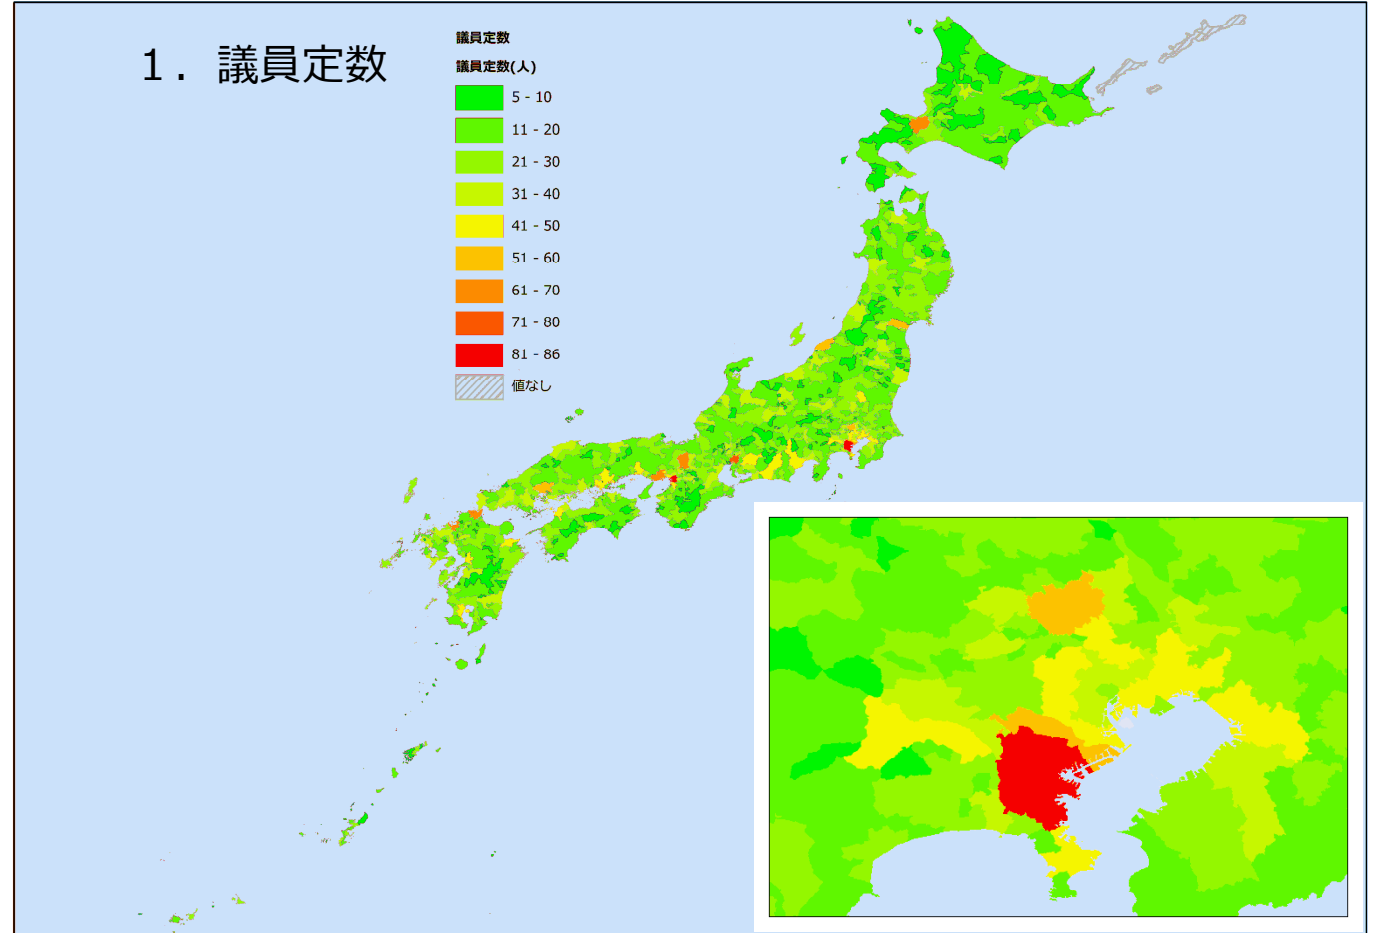

見てわかる、全国と比べた横須賀市議会

横須賀市議会の定数&報酬はどう変わってきた?

1-1. 議員定数と人口

1-2. 議員定数と面積

2-1. 議員報酬と人口

2-2. 議員報酬と面積