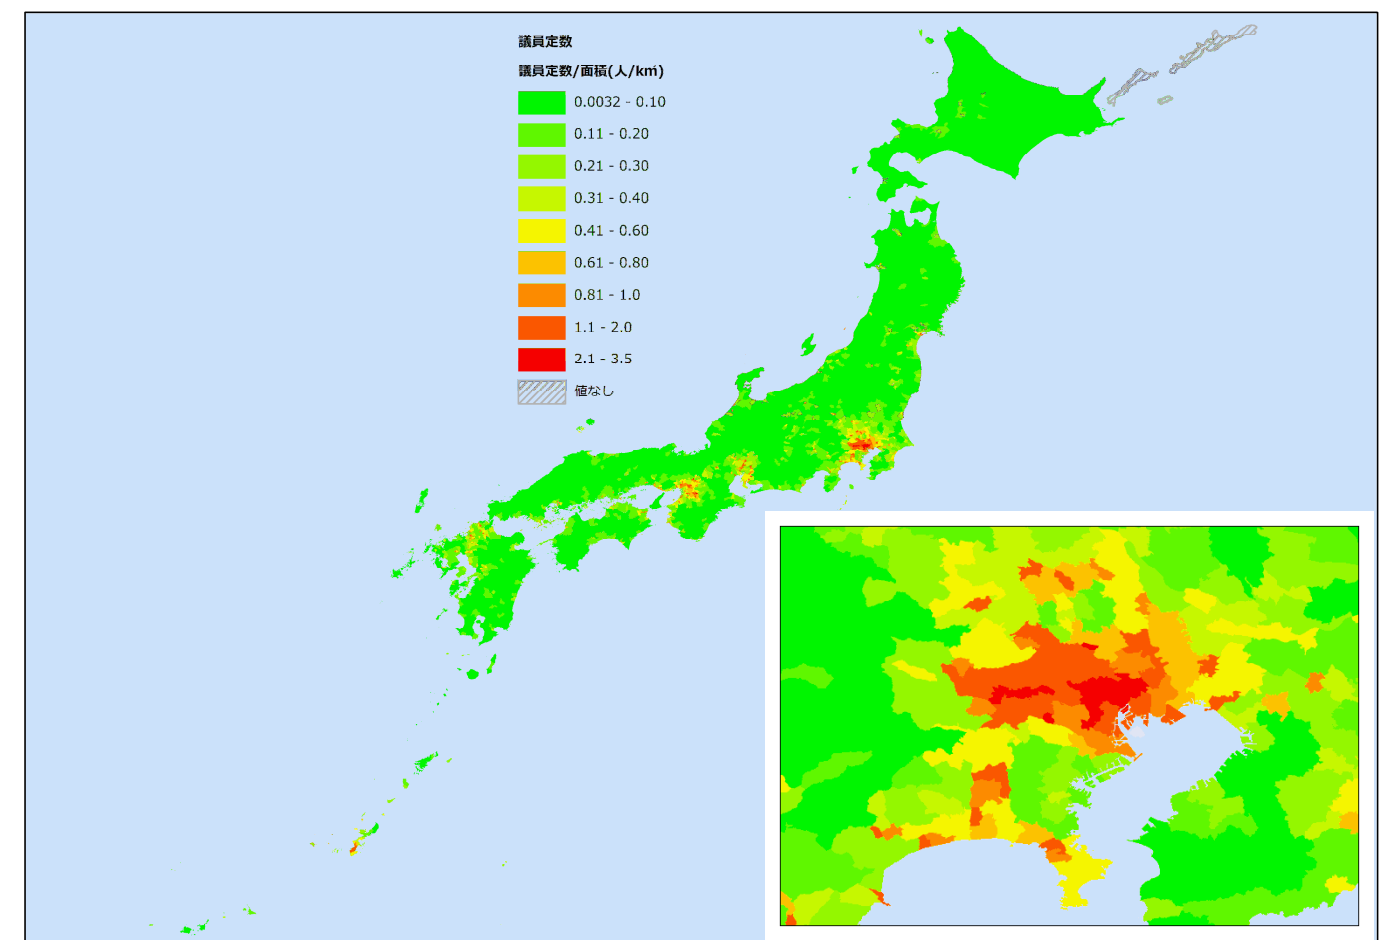

見てわかる、全国と比べた横須賀市議会

横須賀市議会の定数&報酬はどう変わってきた?

1-1. 議員定数と人口

1-2. 議員定数と面積

2-1. 議員報酬と人口

2-2. 議員報酬と面積